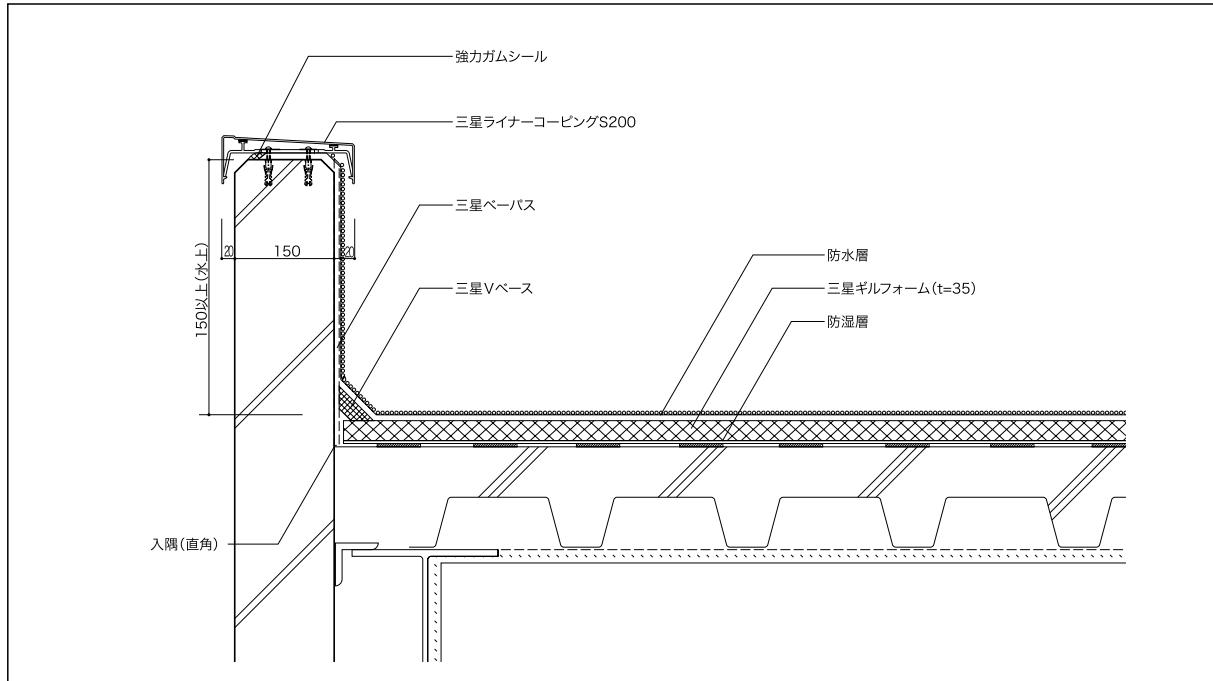

納まり図例

砂付きルーフィング仕上げ

● パラペット立上り／砂付仕上げ

縮尺：1/10

● パラペット立上り／砂付仕上げ

縮尺：1/10